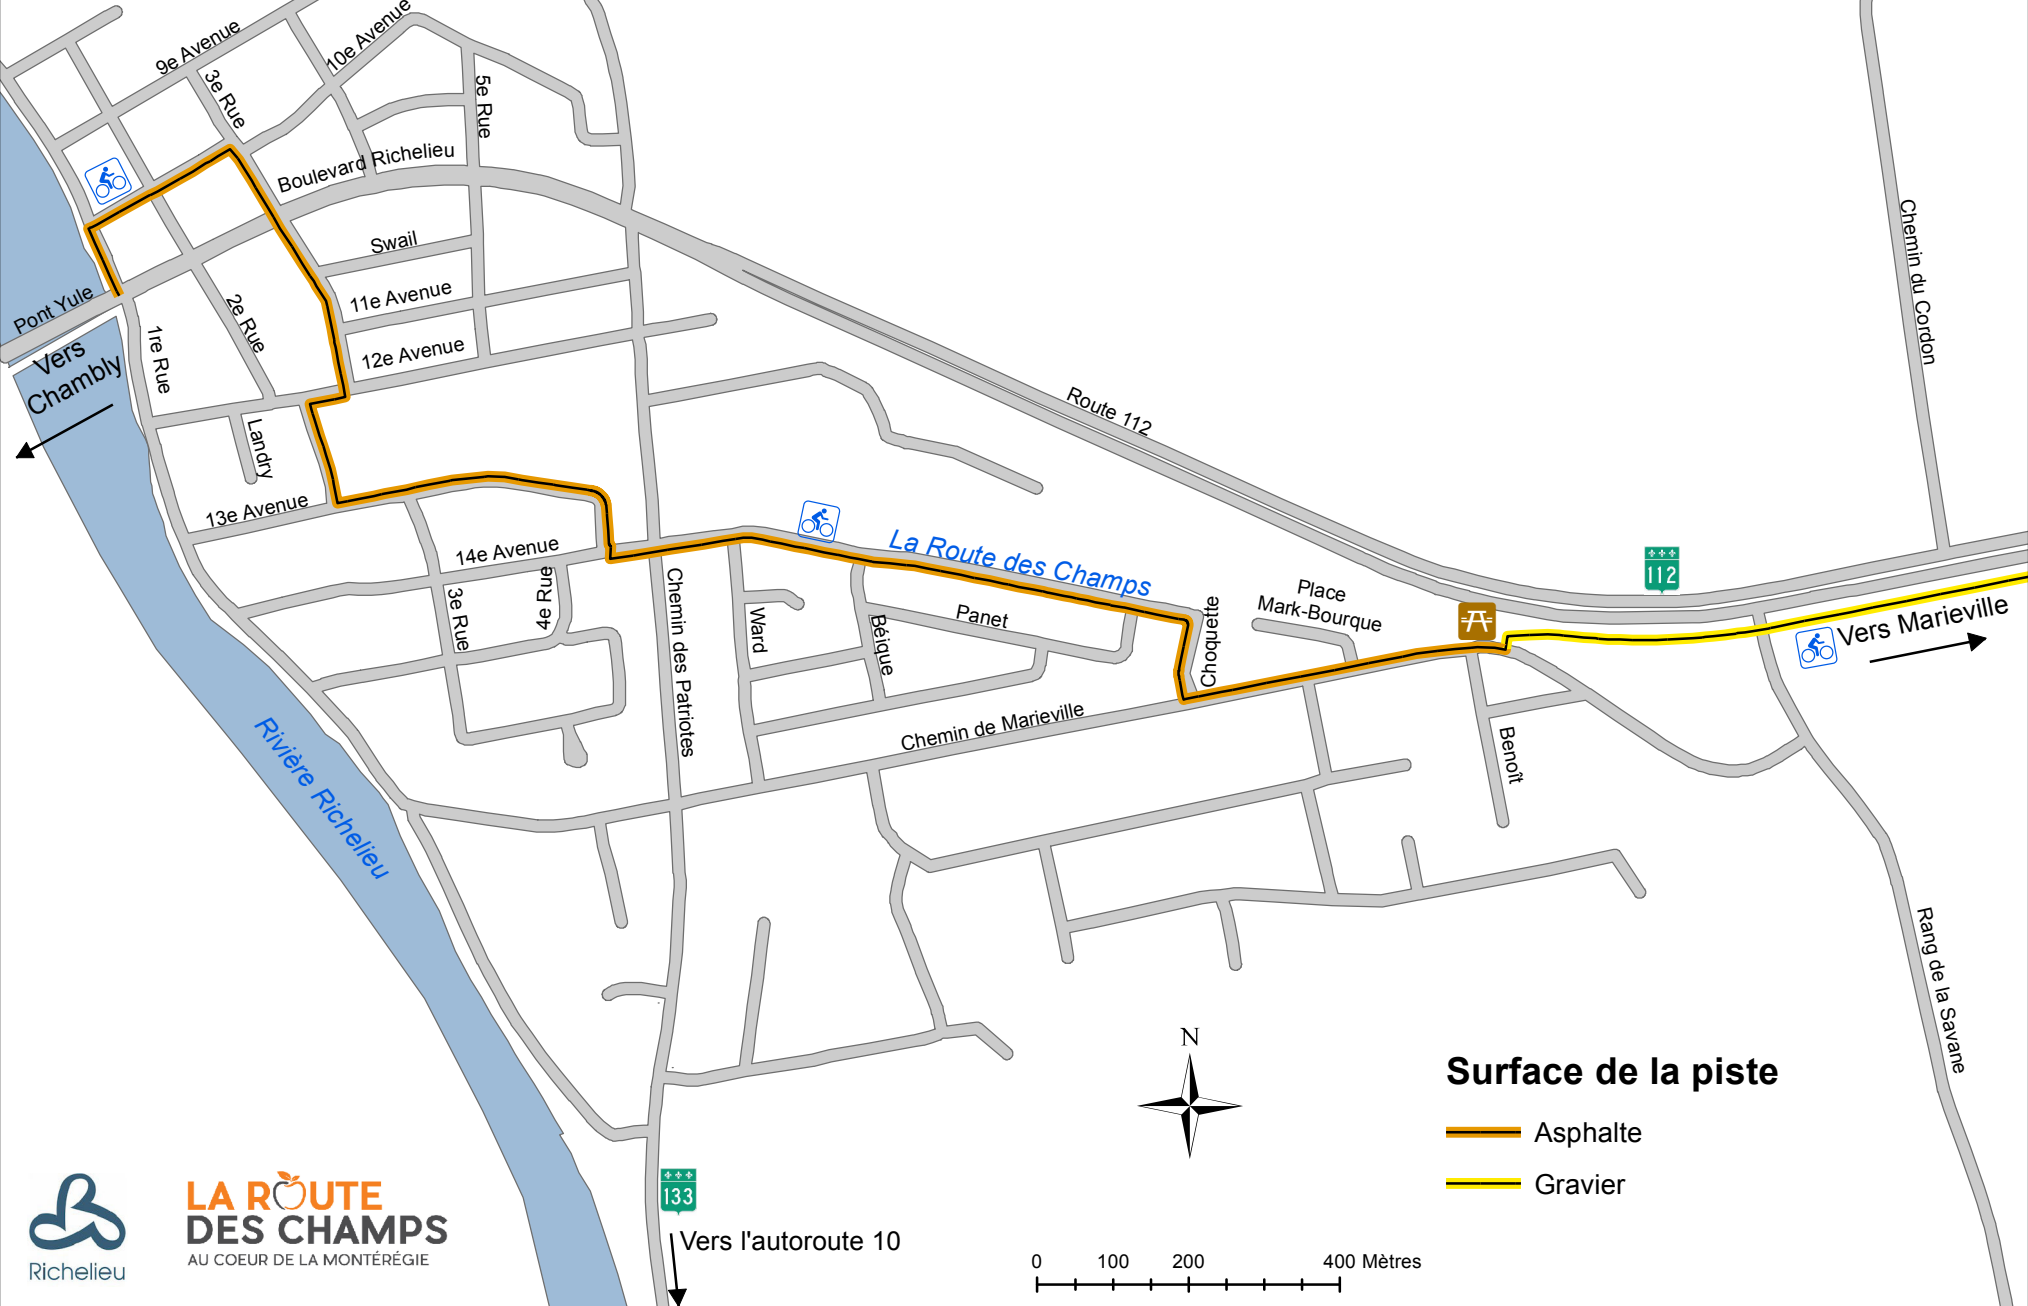

Vers l'autoroute 20

Pont Yule
Vers Chamby

Rivière Richelieu

La Route des Champs

Vers Marieville

**LA ROUTE
DES CHAMPS**
AU COEUR DE LA MONTÉRÉGIE

Vers l'autoroute 10

0 100 200 400 Mètres

Surface de la piste

- Asphalte
- Gravier